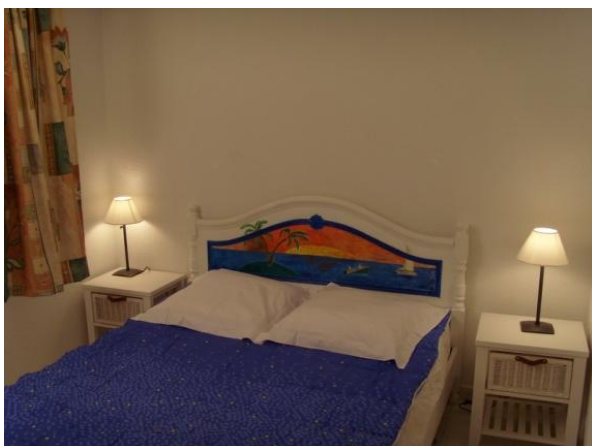

*2 Pièces 35 m2 - vue mer panoramique - plages de sable à 50m  
Kitchenette - Location Toute l'année*

*Capacité 4 personnes*