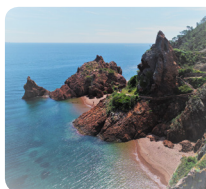

Agglomération Cannes Lérins - CS 50 044 - 06414 CANNES Cedex
Tel. +33 (0)4 89 82 27 00 - contact@cannespaysdelerins.fr
cannespaysdelerins.fr